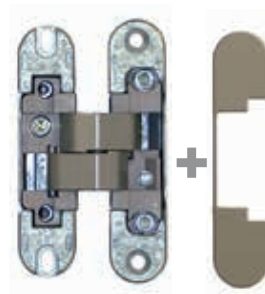

### SZERELŐ KÉSZLET ECLISSE SYNTESIS® LINE BATTENTE

Fehér tömítés, 6,6 méter  
hosszban, méretre vágása  
szükséges

Zárszerkezet

Excentrikus ütköző

Excentrikus ütköző

Csavarcsomag

### SZERELŐ KÉSZLET AZ ECLISSE 40 MODELLHEZ

Fekete tömítés, 6,6 méter  
hosszban, méretre vágása  
szükséges

fehér a primerrel bevont  
tokszerkezethez

Zárszerkezet  
Zárral vagy anélkül, wc zárral

Excentrikus ütköző  
szatinált króm a  
primerrel bevont  
tokszerkezethez