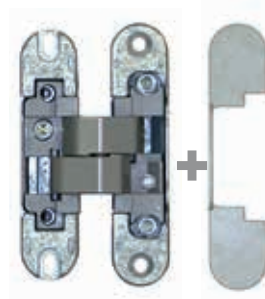

### SZERELŐ KÉSZLET ECLISSE SYNTESIS® LINE BATTENTE

Fehér tömítés, 6,6 méter  
hosszban, méretre vágása  
szükséges

Zárszerkezet

Excentrikus ütköző

Excentrikus ütköző

Csavarcsomag

### SZERELŐ KÉSZLET AZ ECLISSE 40 MODELLHEZ

Fekete tömítés, 6,6 méter  
hosszban, méretre vágása  
szükséges

fehér a primerrel bevont  
tokszerkezethez

Zárszerkezet  
Zárral vagy anélkül, wc zárral

Excentrikus ütköző  
szatinált króm a  
primerrel bevont  
tokszerkezethez