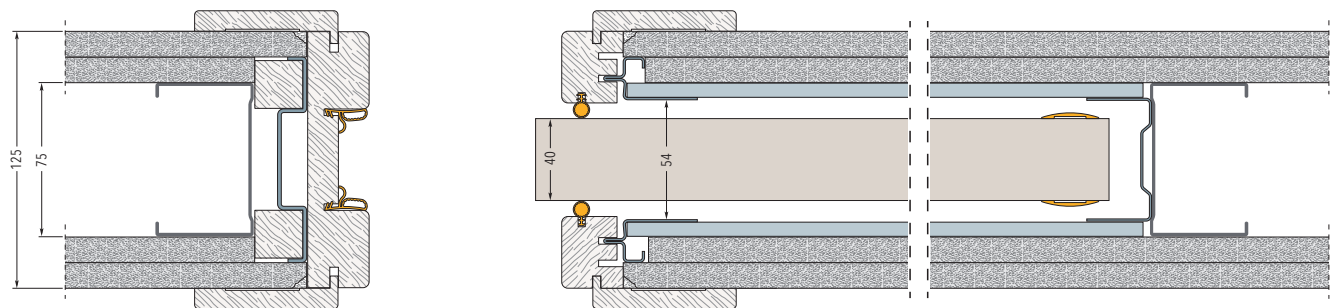

ECLISSE UNICO két gipszkarton réteggel - A kész fal vastagsága 125 mm