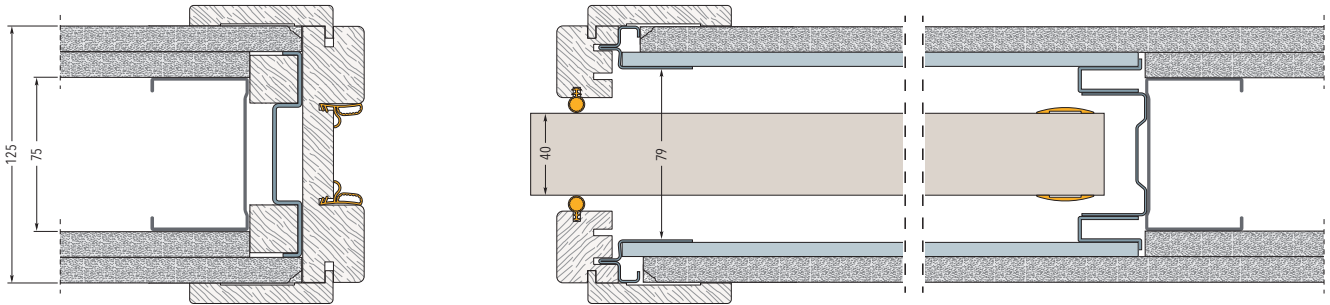

ACOUSTIC

ACOUSTIC KÉSZLET - ALKALMAZÁSOK TOKSZERKEZET GIPSZKARTONOS

ECLISSE UNICO egy gipszkarton réteggel - A kész fal vastagsága 125 mm