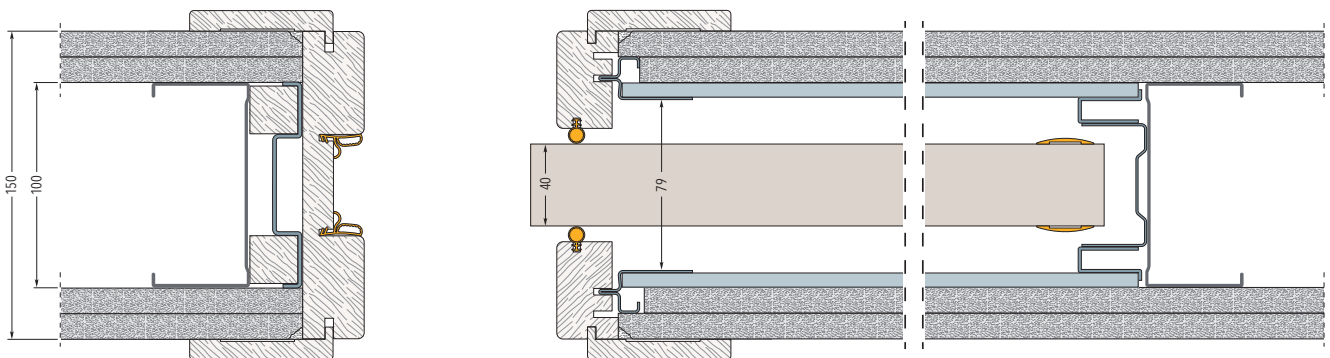

## ACOUSTIC KÉSZLET - ALKALMAZÁSOK TOKSZERKEZET GIPSZKARTONOS

ECLISSE UNICO egy gipszkarton réteggel - A kész fal vastagsága 125 mm

ECLISSE UNICO két gipszkarton réteggel - A kész fal vastagsága 125 mm

ECLISSE UNICO két gipszkarton réteggel - A kész fal vastagsága 150 mm