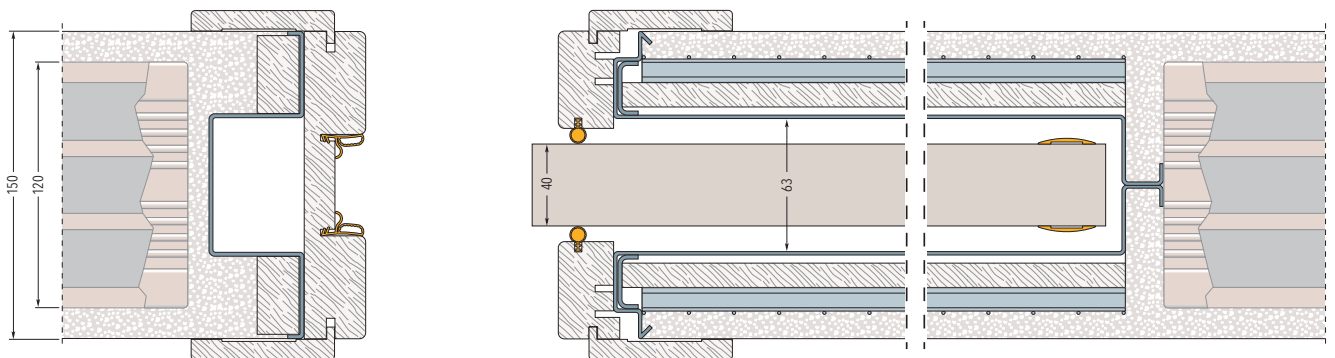

## ACOUSTIC KÉSZLET - ALKALMAZÁSOK TOKSZERKEZET VAKOLHATÓ

ECLISSE UNICO - A kész fal vastagsága 108/125/150 mm

ECLISSE LUCE UNICO - A kész fal vastagsága 150 mm

ECLISSE EWOLUTO® TOLÓAJTÓ UNICO - A kész fal vastagsága 150 mm