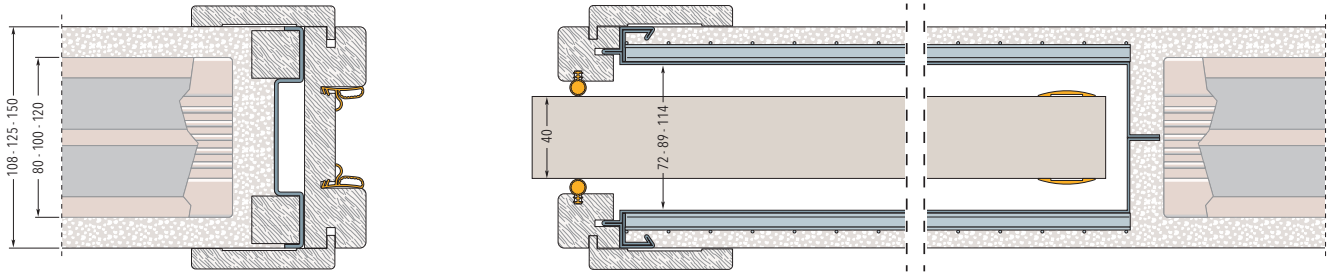

ACOUSTIC

ACOUSTIC KÉSZLET - ALKALMAZÁSOK TOKSZERKEZET VAKOLHATÓ

ECLISSE UNICO - A kész fal vastagsága 108/125/150 mm