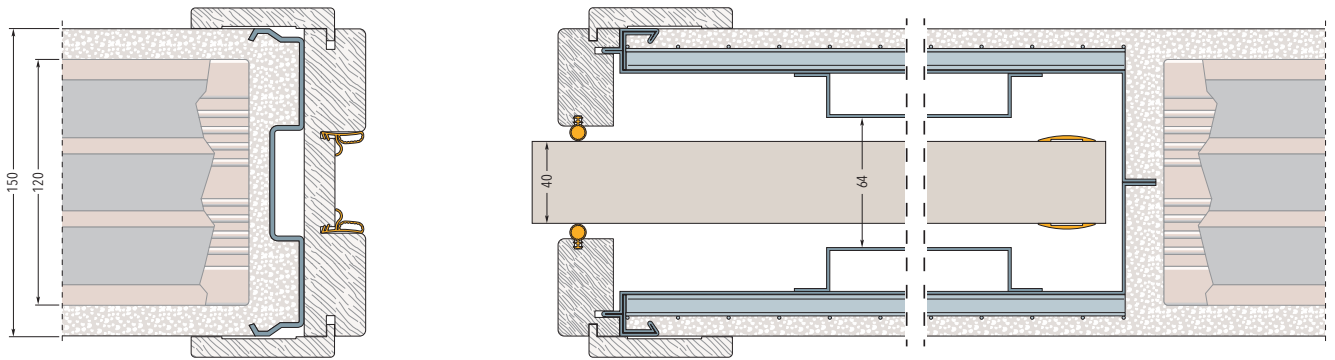

ECLISSE LUCE UNICO - A kész fal vastagsága 150 mm