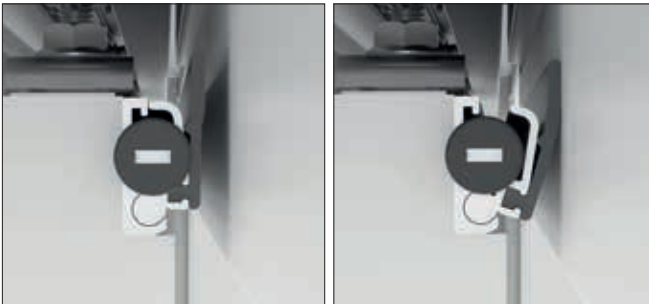

#### Felső szigetelő

Az ajtópanel felső marásába van beillesztve, kinyílik mikor az ajtó záródik. Az anyag magas minősége garantálja, hogy megőrizze az eredeti hanggátló tulajdonságát az idő múlásával is.

#### Alsó szigetelő

Az ajtópanel alsó marásába illeszkedik. Minden ajtónyitáskor és záródáskor felemelkedik és leereszkedik. A lekerekített és rugalmas forma precízen veszi körül a hézagokat. Az anyag magas minősége garantálja, hogy megőrizze az eredeti hanggátló tulajdonságát az idő múlásával is.