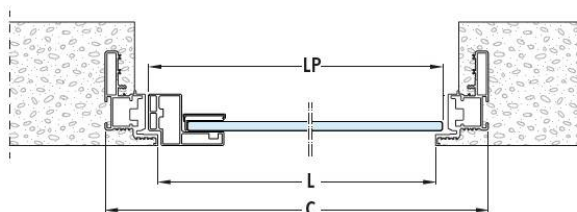

Kifelé nyíló ajtó