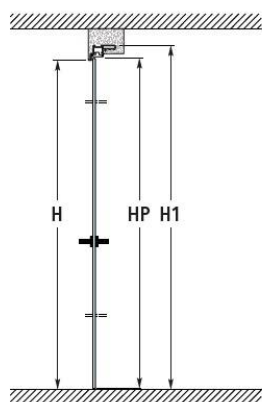

Kifelé nyíló ajtó