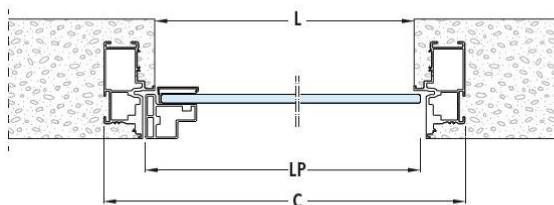

Átjárhatósági (tok belső) mérete

Szélesség L = mm _____ Magasság H = mm _____ Darabszám: _____