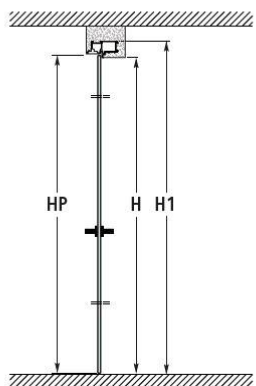

## SYNTHESIS® LINE BATTENTE GLASS - ÜVEG Tapéta ajtó

A megrendelés ajtólap nélkül értendő.

Alu tokprofil festhető alapozóval, 3 db. rejtett pánt, mágneses zártest és fogadó, szilikon tömítés.

### Az ajtó nyitás iránya

### Átjárhatósági (tok belső) mérete

Szélesség L = mm \_\_\_\_\_ Magasság H = mm \_\_\_\_\_ Darabszám: \_\_\_\_\_