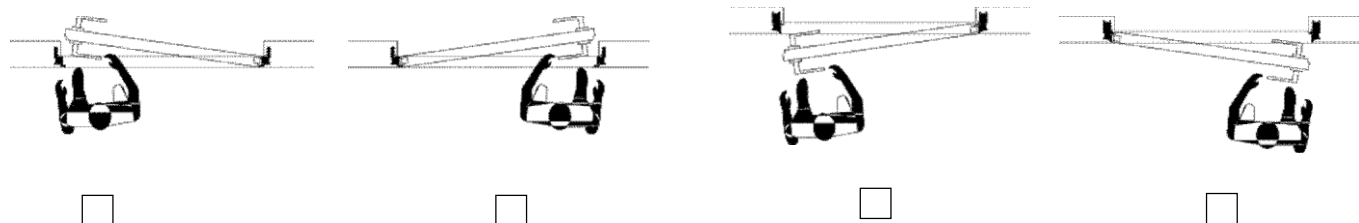

SYNTHESIS® LINE BATTENTE - Tapéta ajtó

A megrendelés ajtólap nélkül értendő.

Alu tokprofil festhető alapozóval, 3 db. rejtett pánt, mágneses zártest és fogadó, szilikon tömítés.

Az ajtó nyitás iránya

Felső kialakítás

Átjárhatósági (tok belső) mérete

Szélesség L =mm _____ Magasság H =mm _____ Darabszám: _____

Mágneses zártest működése

Kulcsos OPFER 48. tip.

WC zár OPFER 49

Cilinderzárás, betét nélkül OPFER 50

Szerelőcsomag színe szatinált króm világos bronz/C sötét bronz/D fekete/E fehér/B