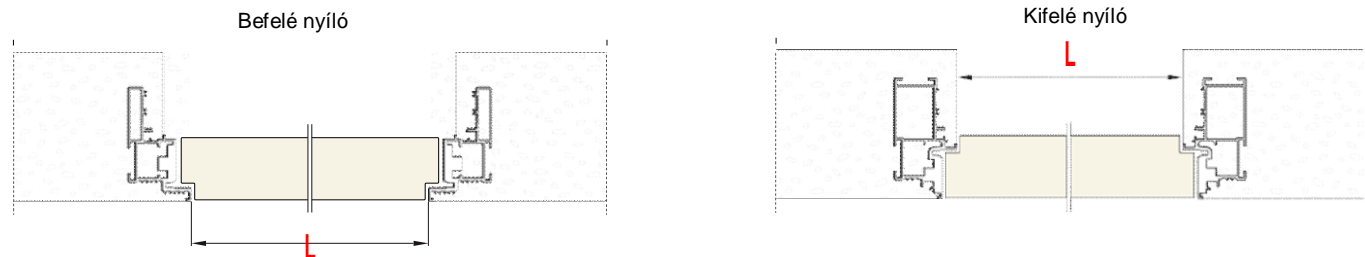

SYNTHESIS® LINE BATTENTE - Tapéta ajtó

A megrendelés ajtólap nélkül értendő.

Alu tokprofil festhető alapozóval, 3 db. rejtett pánt, mágneses zártest és fogadó, szilikon tömítés.

Az ajtó nyitás iránya

Felső kialakítás

Átjárhatósági (tok belső) mérete

Szélesség L =mm _____ Magasság H =mm _____ Darabszám: _____

Mágneses zártest működése

Kulcsos OPFER 48. tip.

WC zár OPFER 49

Cilinderzárás, betét nélkül OPFER 50

Szerelőcsomag színe szatinált króm világos bronz/C sötét bronz/D fekete/E fehér/B