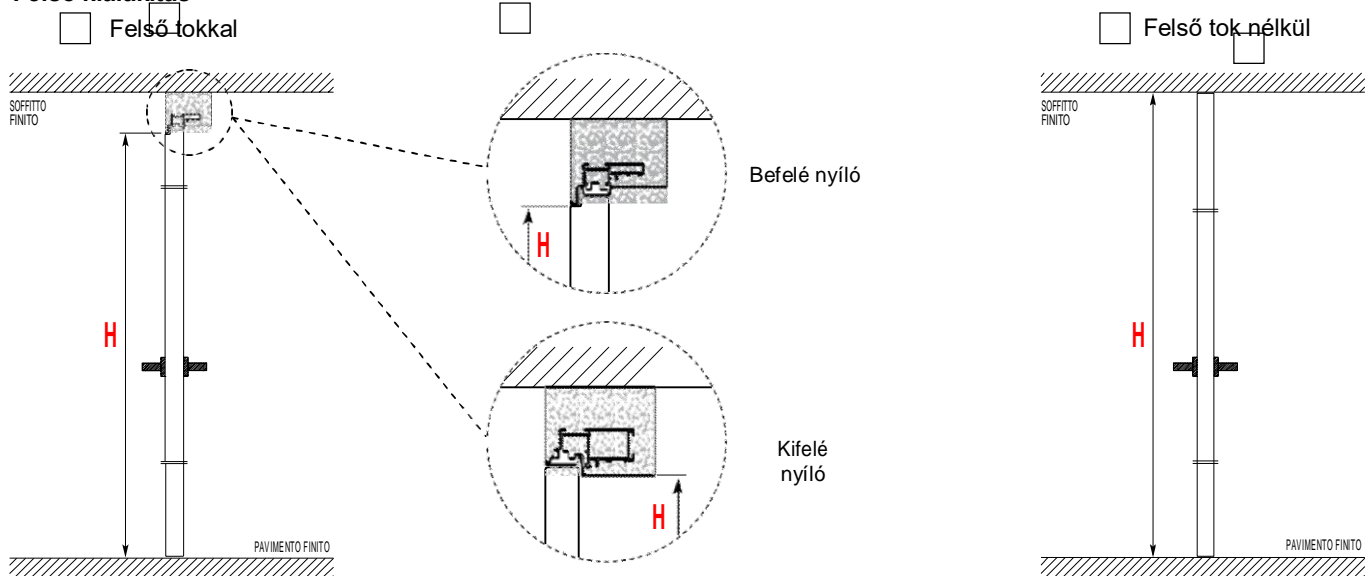

SYNTHESIS® LINE BATTENTE - Tapéta ajtó

A megrendelés ajtólap nélkül értendő.

Alu tokprofil festhető alapozóval, 3 db. rejtett pánt, mágneses zártest és fogadó, szilikon tömítés.

Az ajtó nyitás iránya

Felső kialakítás

Átjárhatósági (tok belső) mérete

Szélesség L =mm _____ Magasság H =mm _____ Darabszám: _____

Mágneses zártest működése

Kulcsos OPFER 48. tip.

WC zár OPFER 49

Cilinderzárás, betét nélkül OPFER 50

Szerelőcsomag színe szatinált króm világos bronz/C sötét bronz/D fekete/E fehér/B