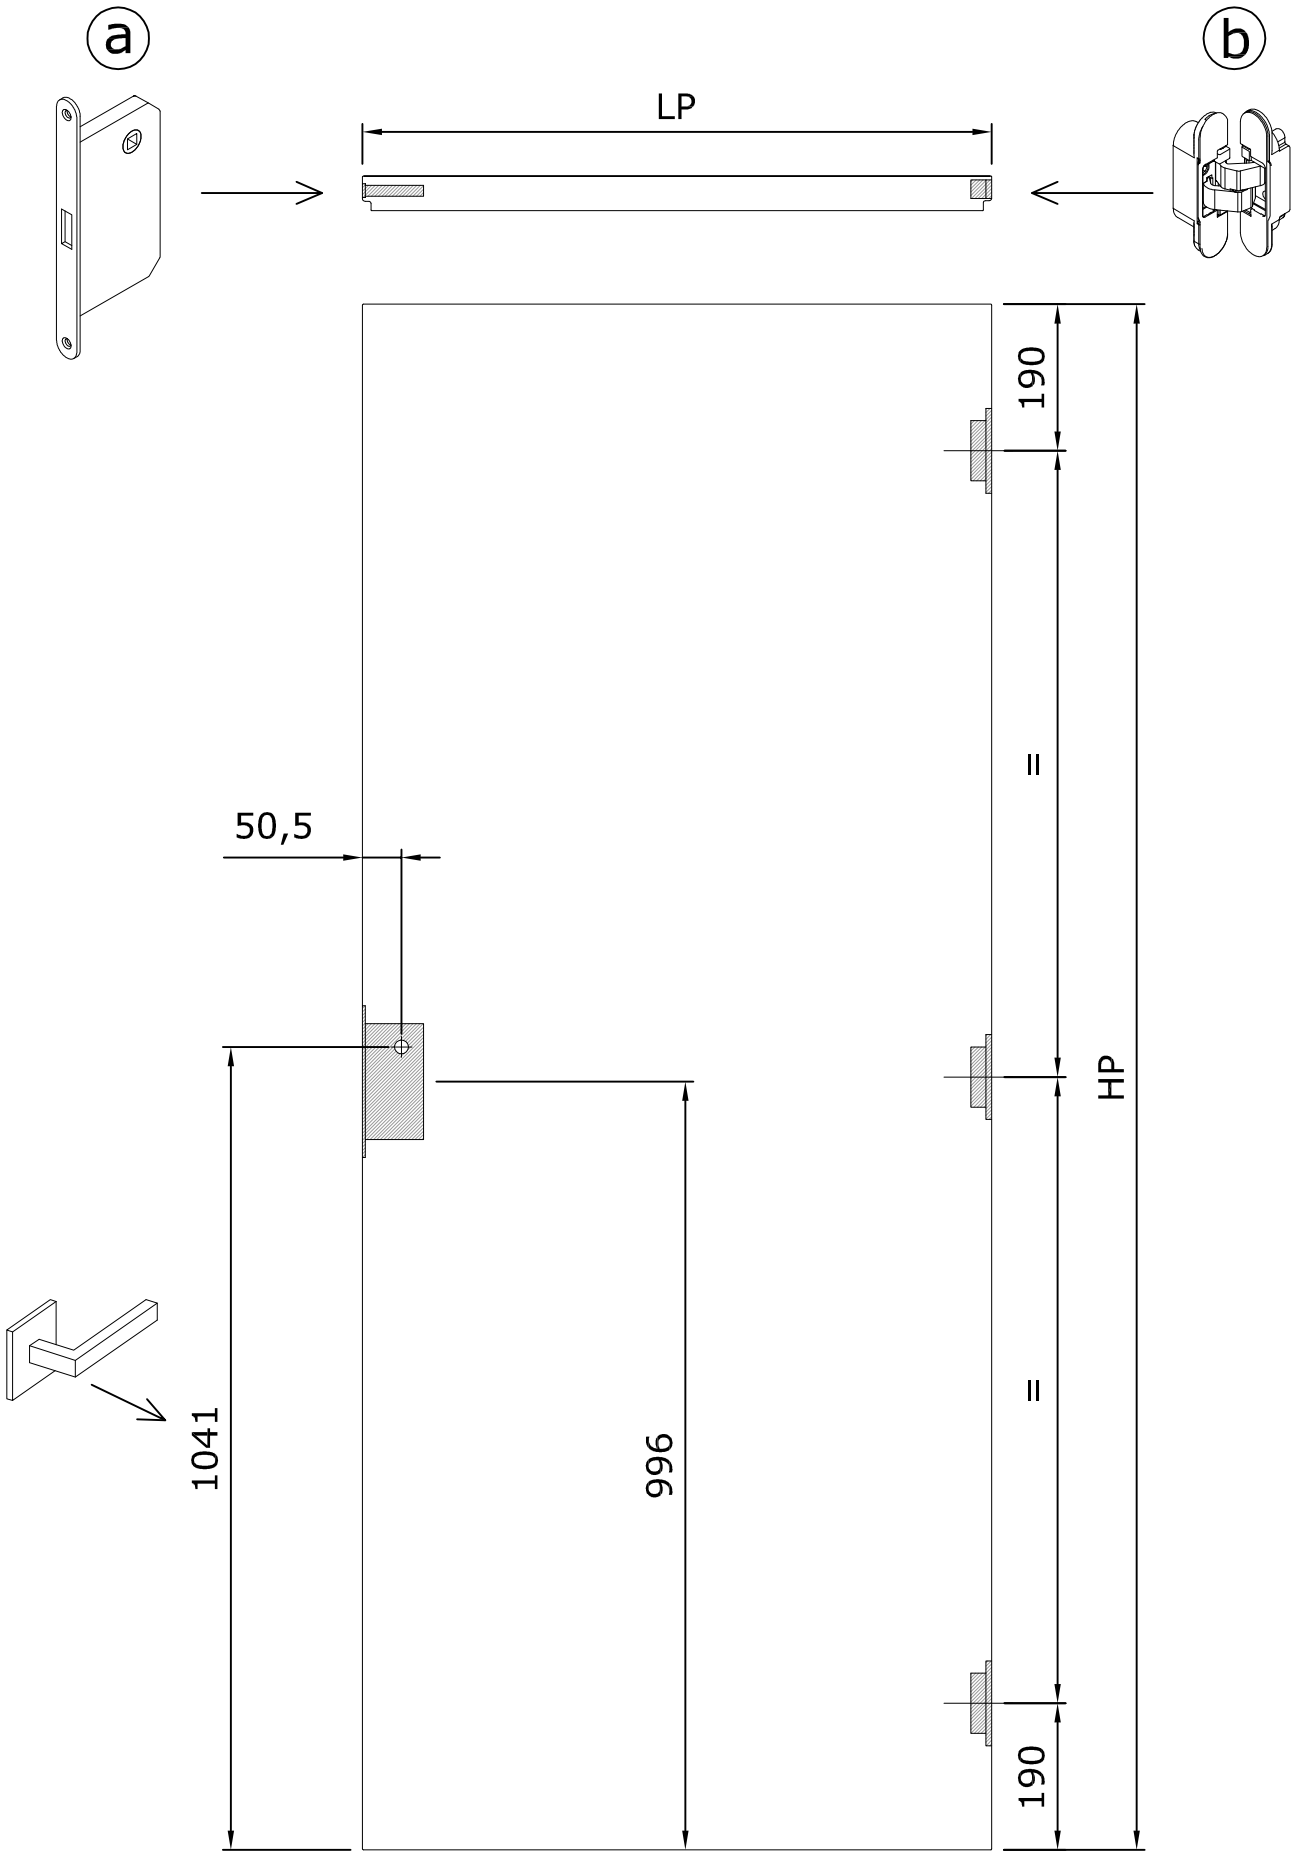

SYNTESIS® LINE BATTENTE

HINGED - DOOR PREP

a

b