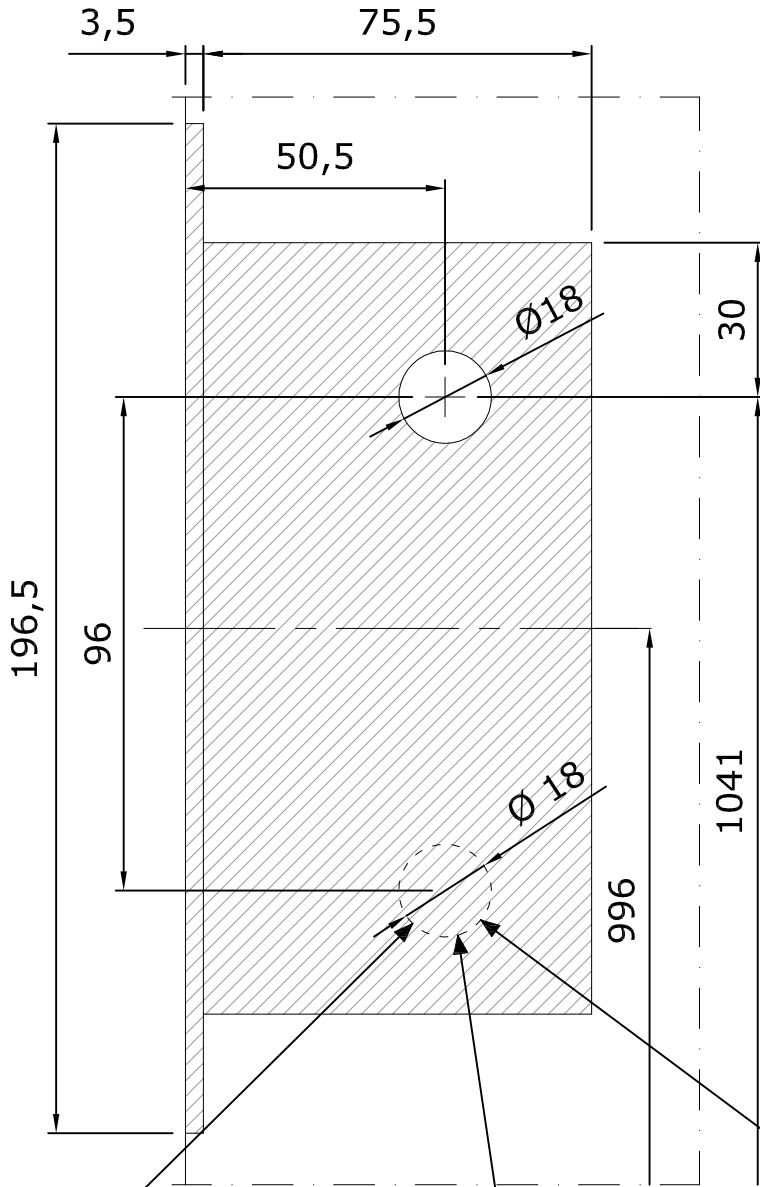

SYNTESIS® LINE BATTENTE

HINGED - DOOR PREP

a

b