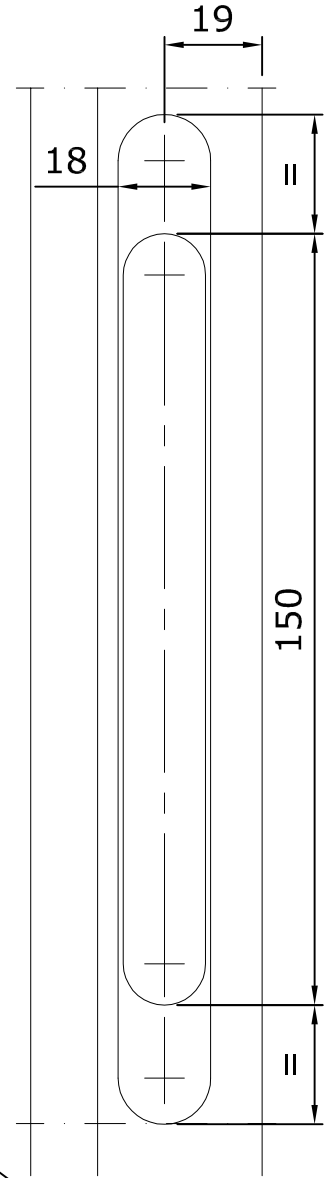

SYNTESIS® LINE BATTENTE
HINGED - DOOR PREP

x 4

0243

03

a

b