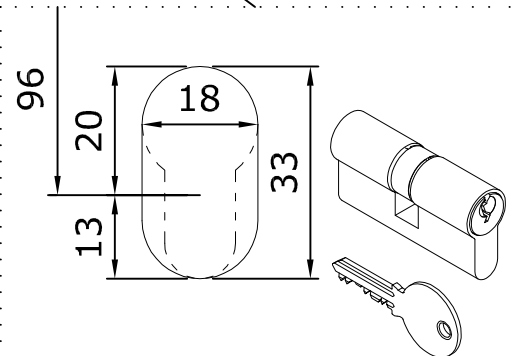

SYNTESIS® LINE BATTENTE
HINGED - DOOR PREP

x 4

0243

03

a

b