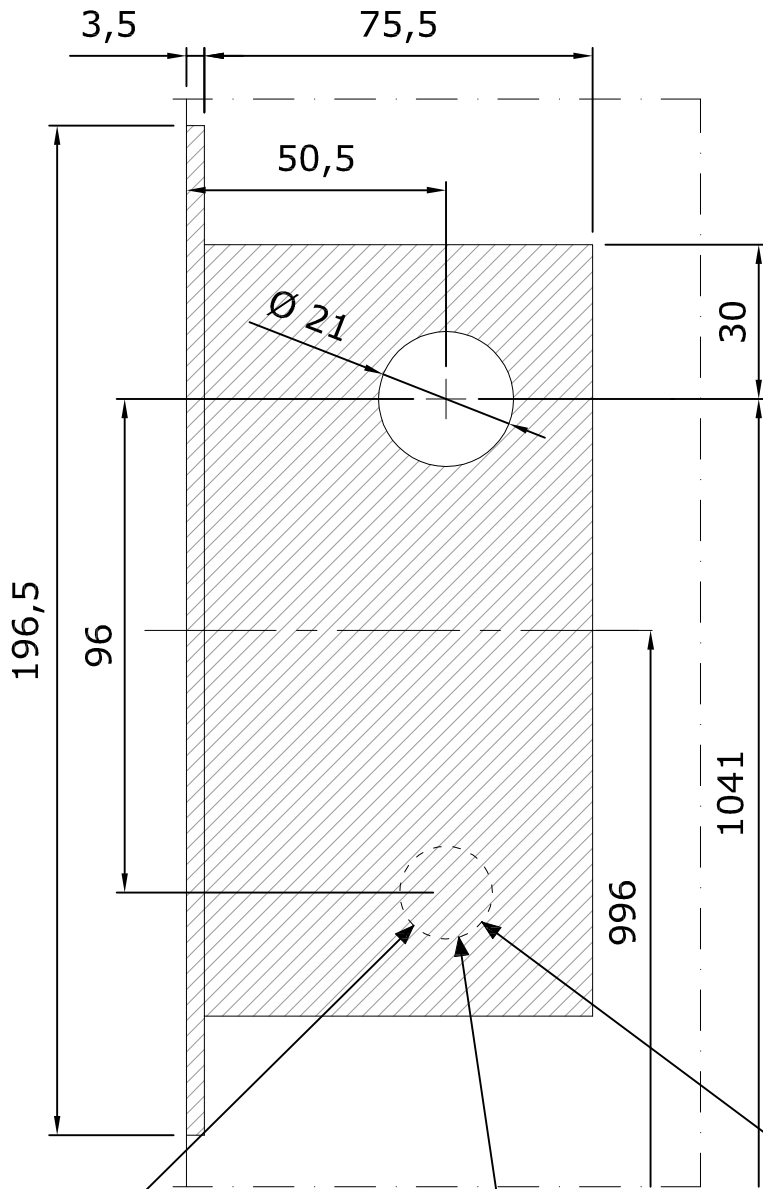

SYNTESIS® LINE BATTENTE
HINGED - DOOR PREP

x 4

0243

03

a

b