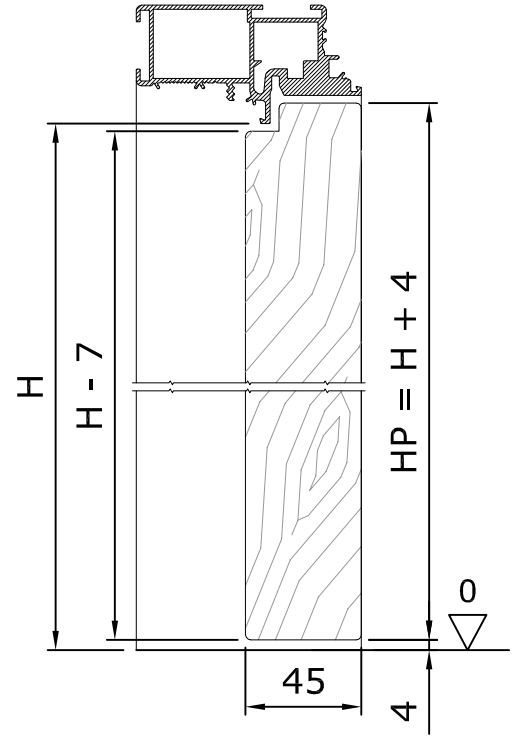

SYNTESIS® LINE BATTENTE
HINGED - DOOR PREP

x 4

0243

03

a

b