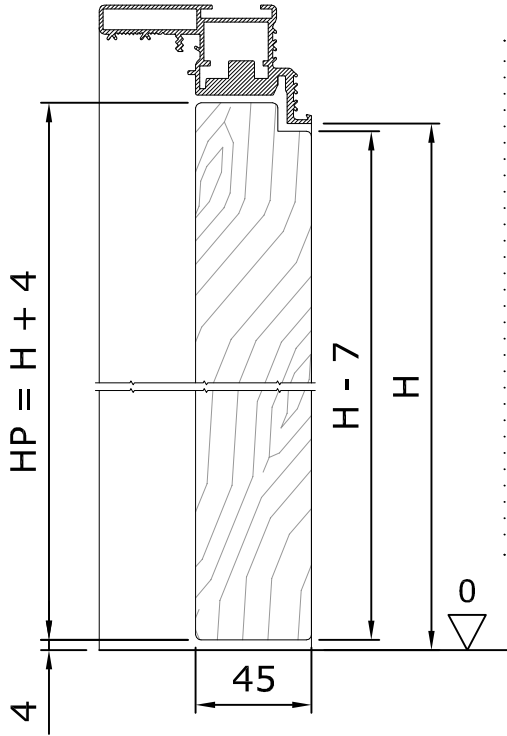

SYNTESIS® LINE BATTENTE
HINGED - DOOR PREP

x 4

0243

03

a

b