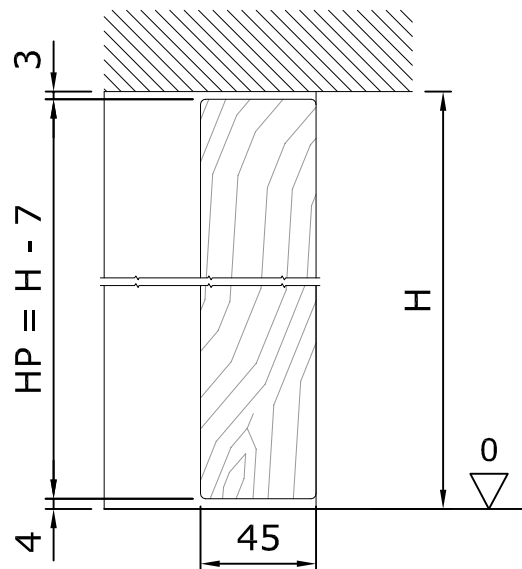

SYNTESIS® LINE BATTENTE
HINGED - DOOR PREP

x 4

0243

03

a

b