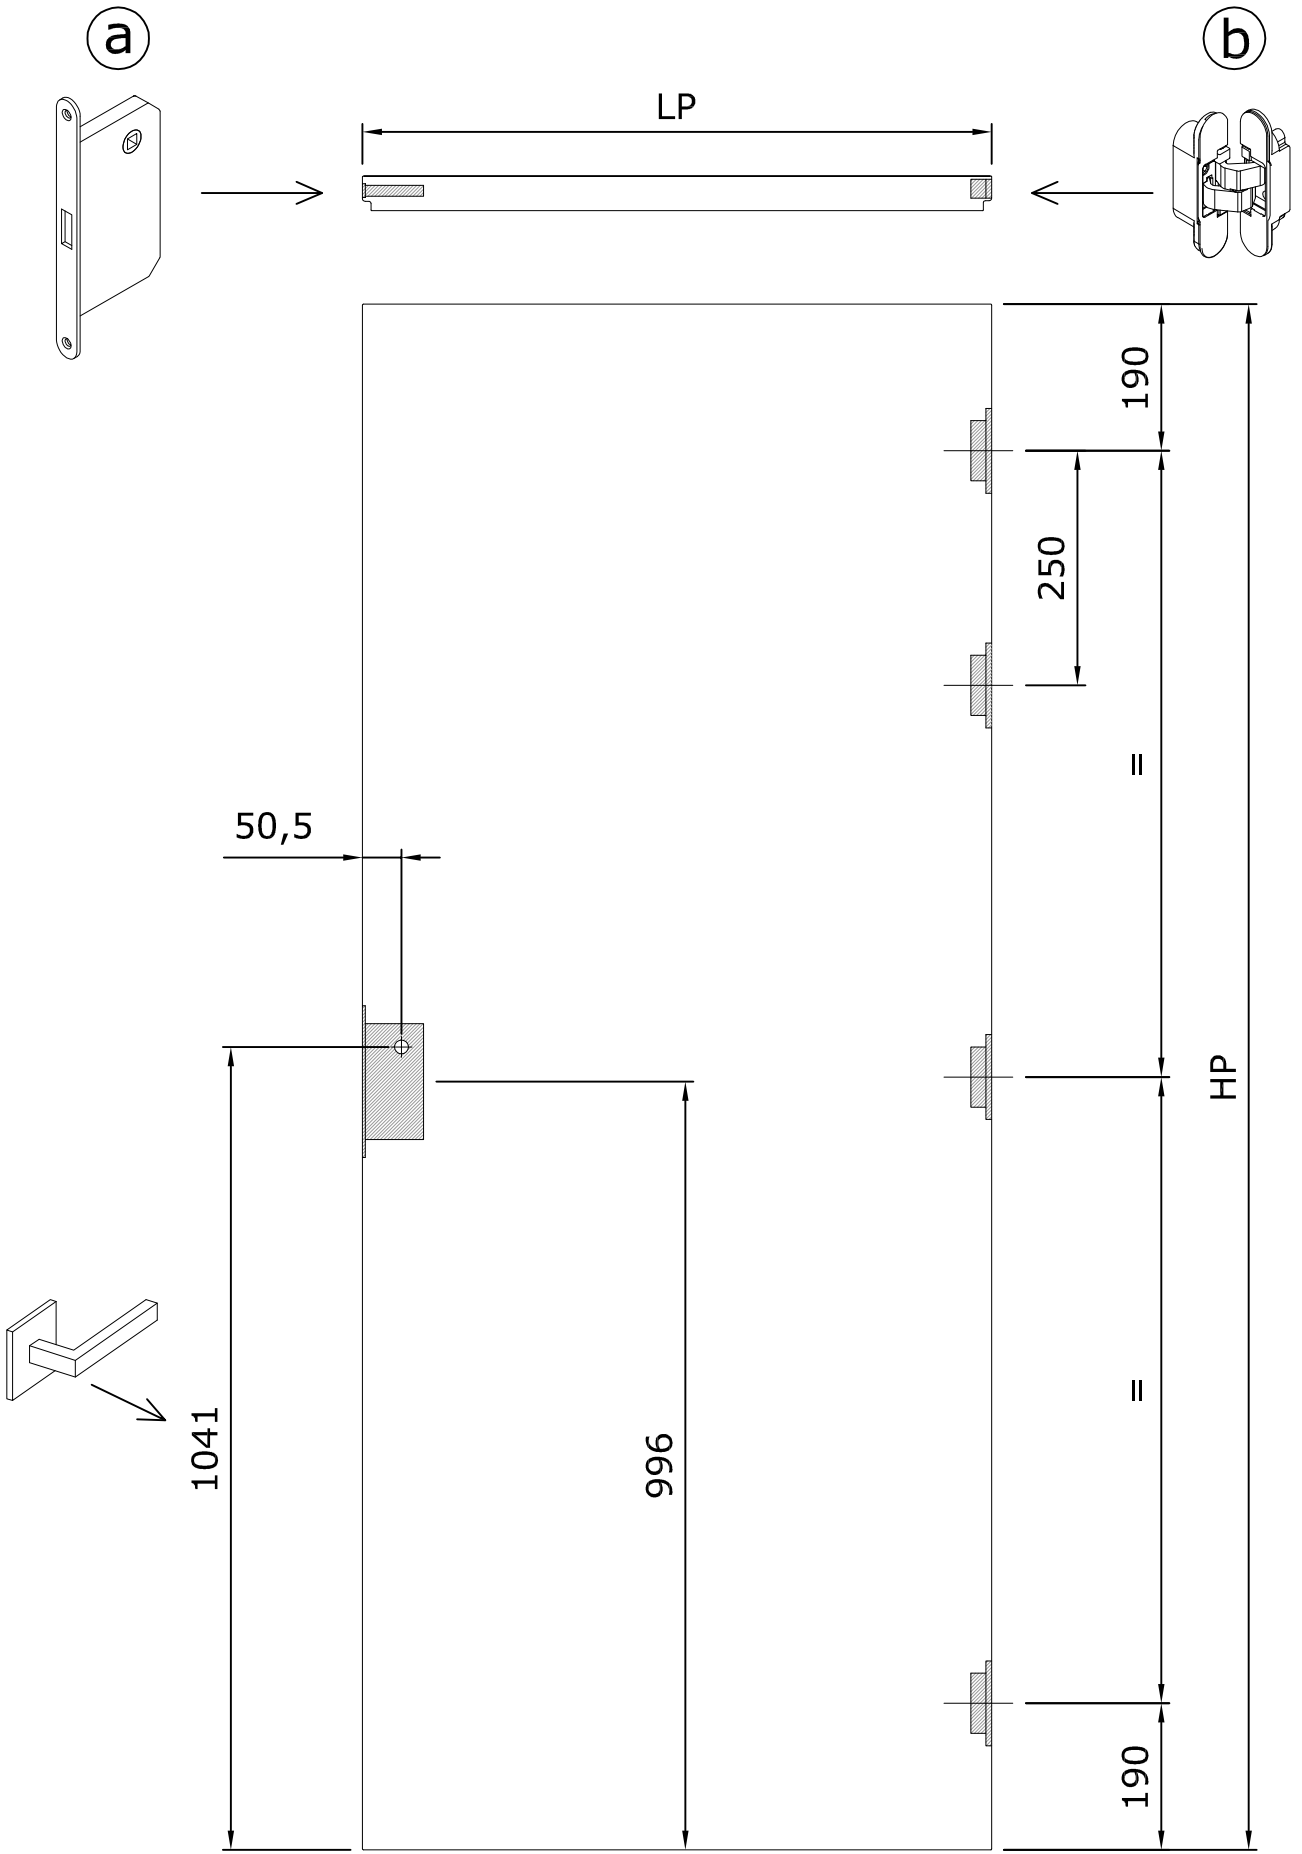

SYNTESIS® LINE BATTENTE
HINGED - DOOR PREP

x 4

0243

03

a

b