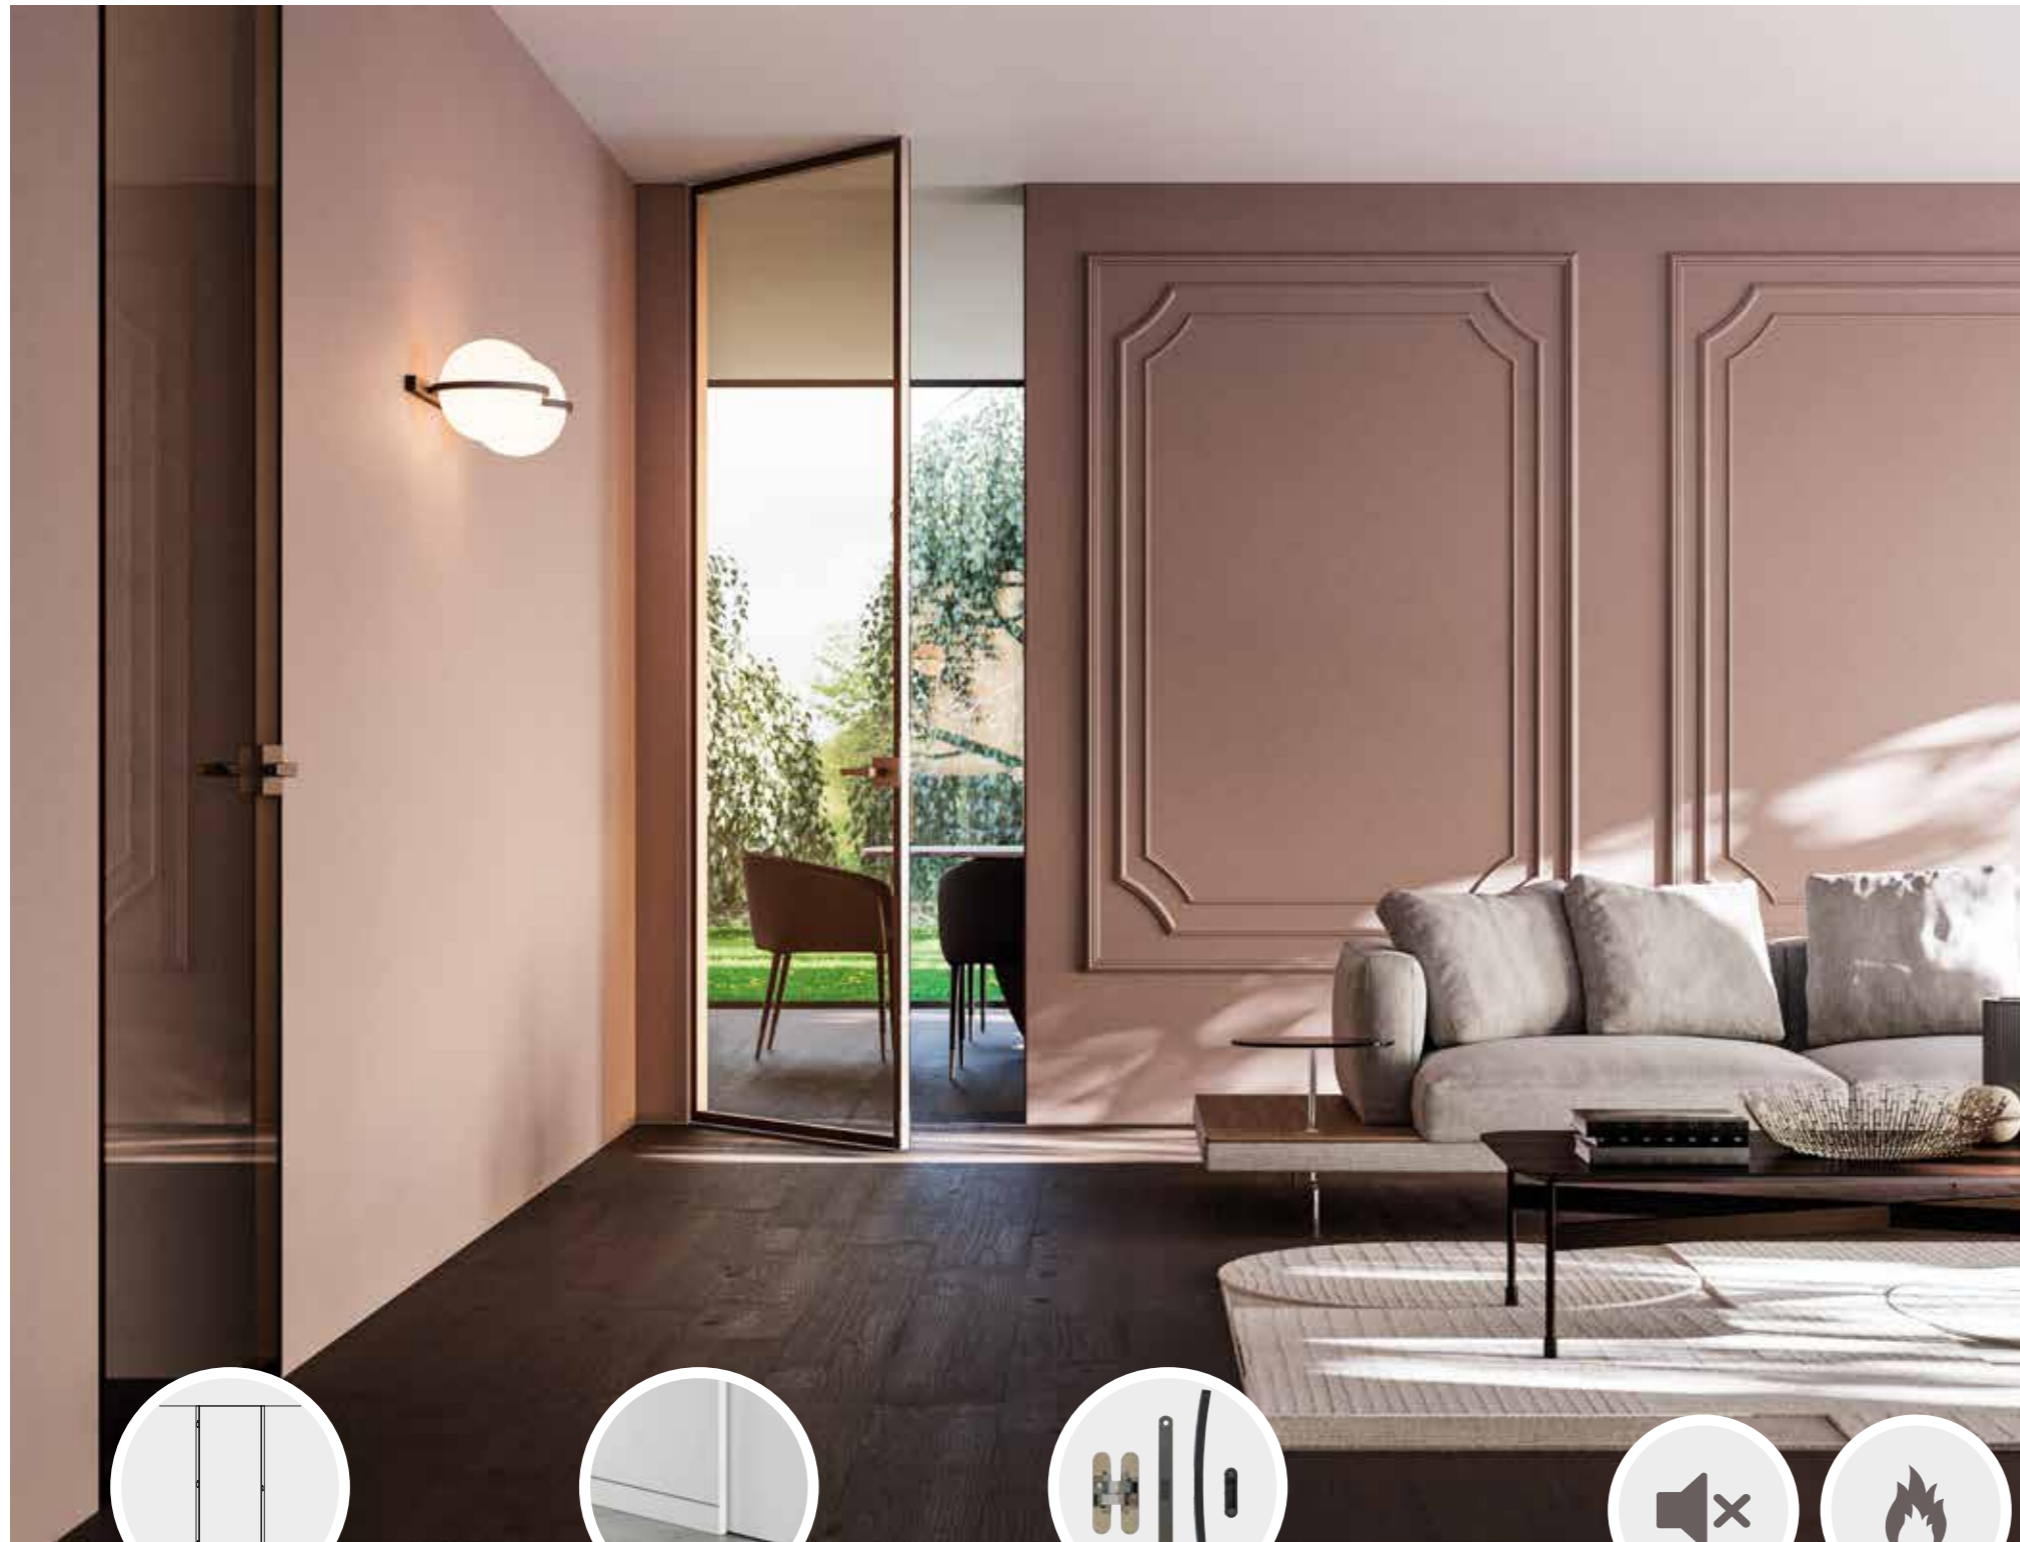

ECLISSE SYNTESIS BATTENTE ECLISSE SYNTESIS BATTENTE ESTENSIONE