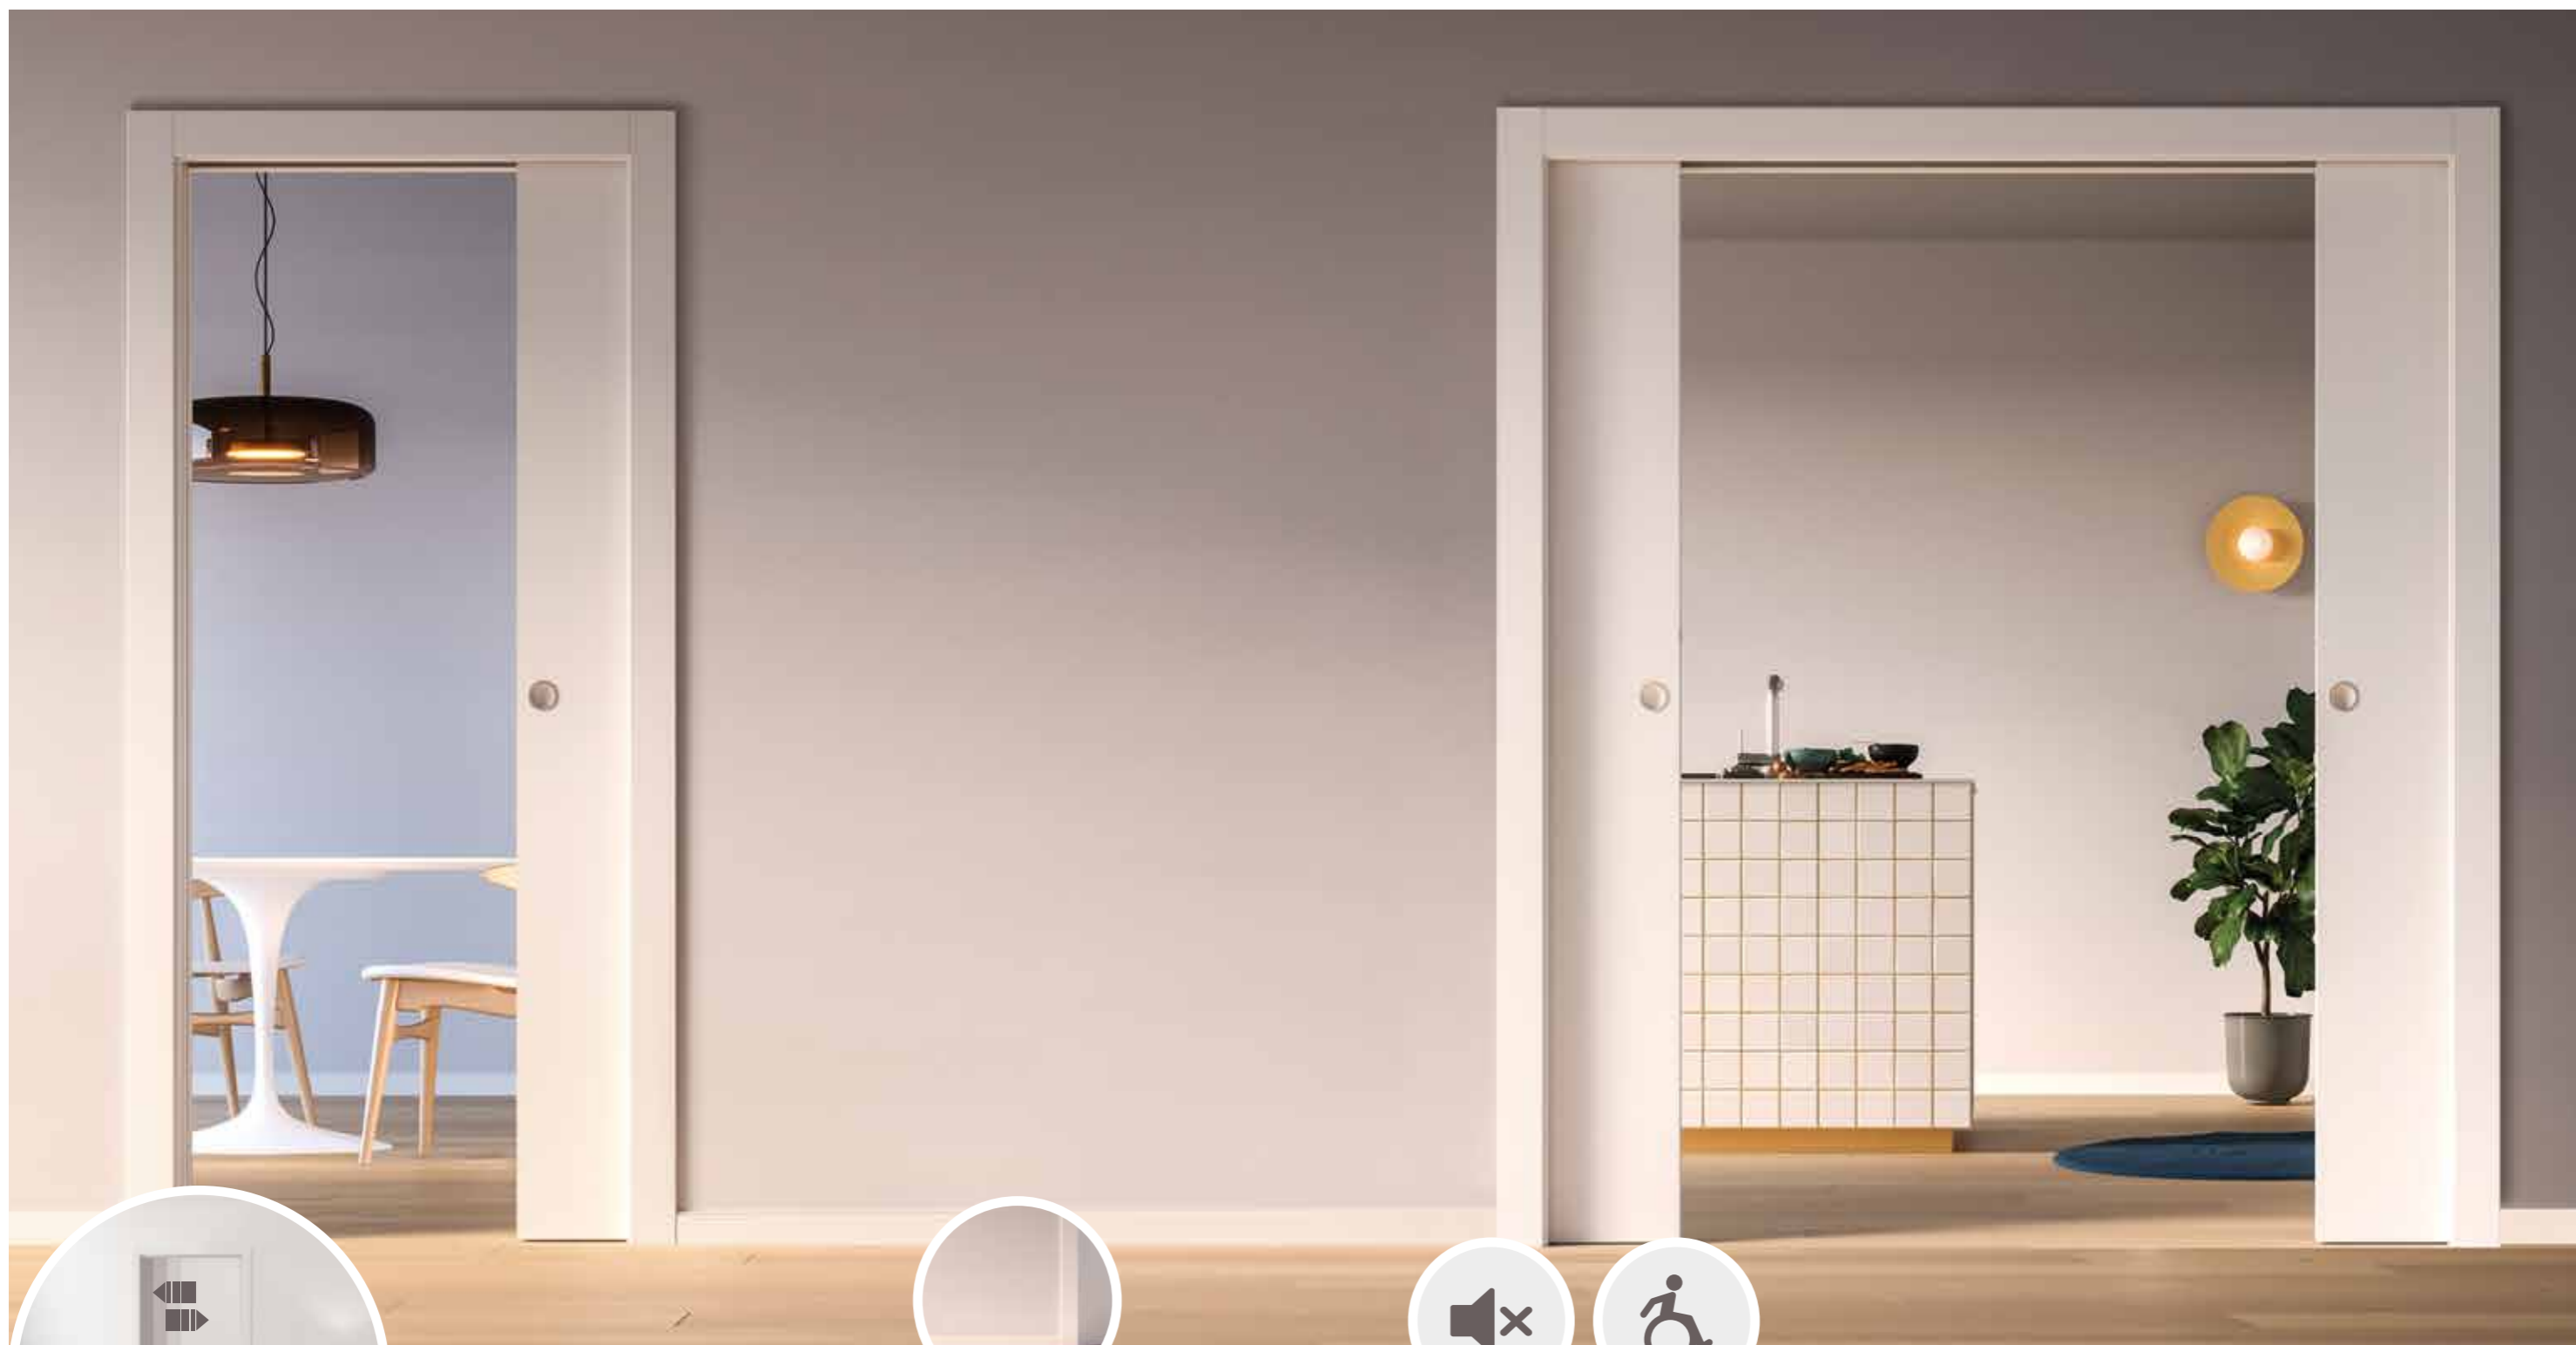

ECLISSE UNICO (Egyszárnyú)
ECLISSE ESTENSIONE (Kétszárnyú)

Csillapított nyitás és zárás

Használja az **ECLISSE BIAS DS** kétirányú lassító-fékezőt, és többé nem fogja hallani az ajtók csapódását sem nyitáskor, sem becsukáskor.

Egységes enteriőr

Egészítse ki élettereit az **ECLISSE POP Szegélyléc**. Egy markáns vonal, amely végigfut a szobán, és tökéletesen illeszkedik az ajtókat keretező borításokkal.

További szolgáltatások

Az akusztikai készlet hozzáadásával 38 dB-es igazolt zajcsökkentést érhet el. Az **ECLISSE Hoist** rendszerrel kombinálva, a helyiségekben felszerelt személyemelő rendszer motoros sínjei átvezetésre kerülnek a tolóajtó-szerkezeten az arra rászoruló személy mozgatásához és ápolásához.