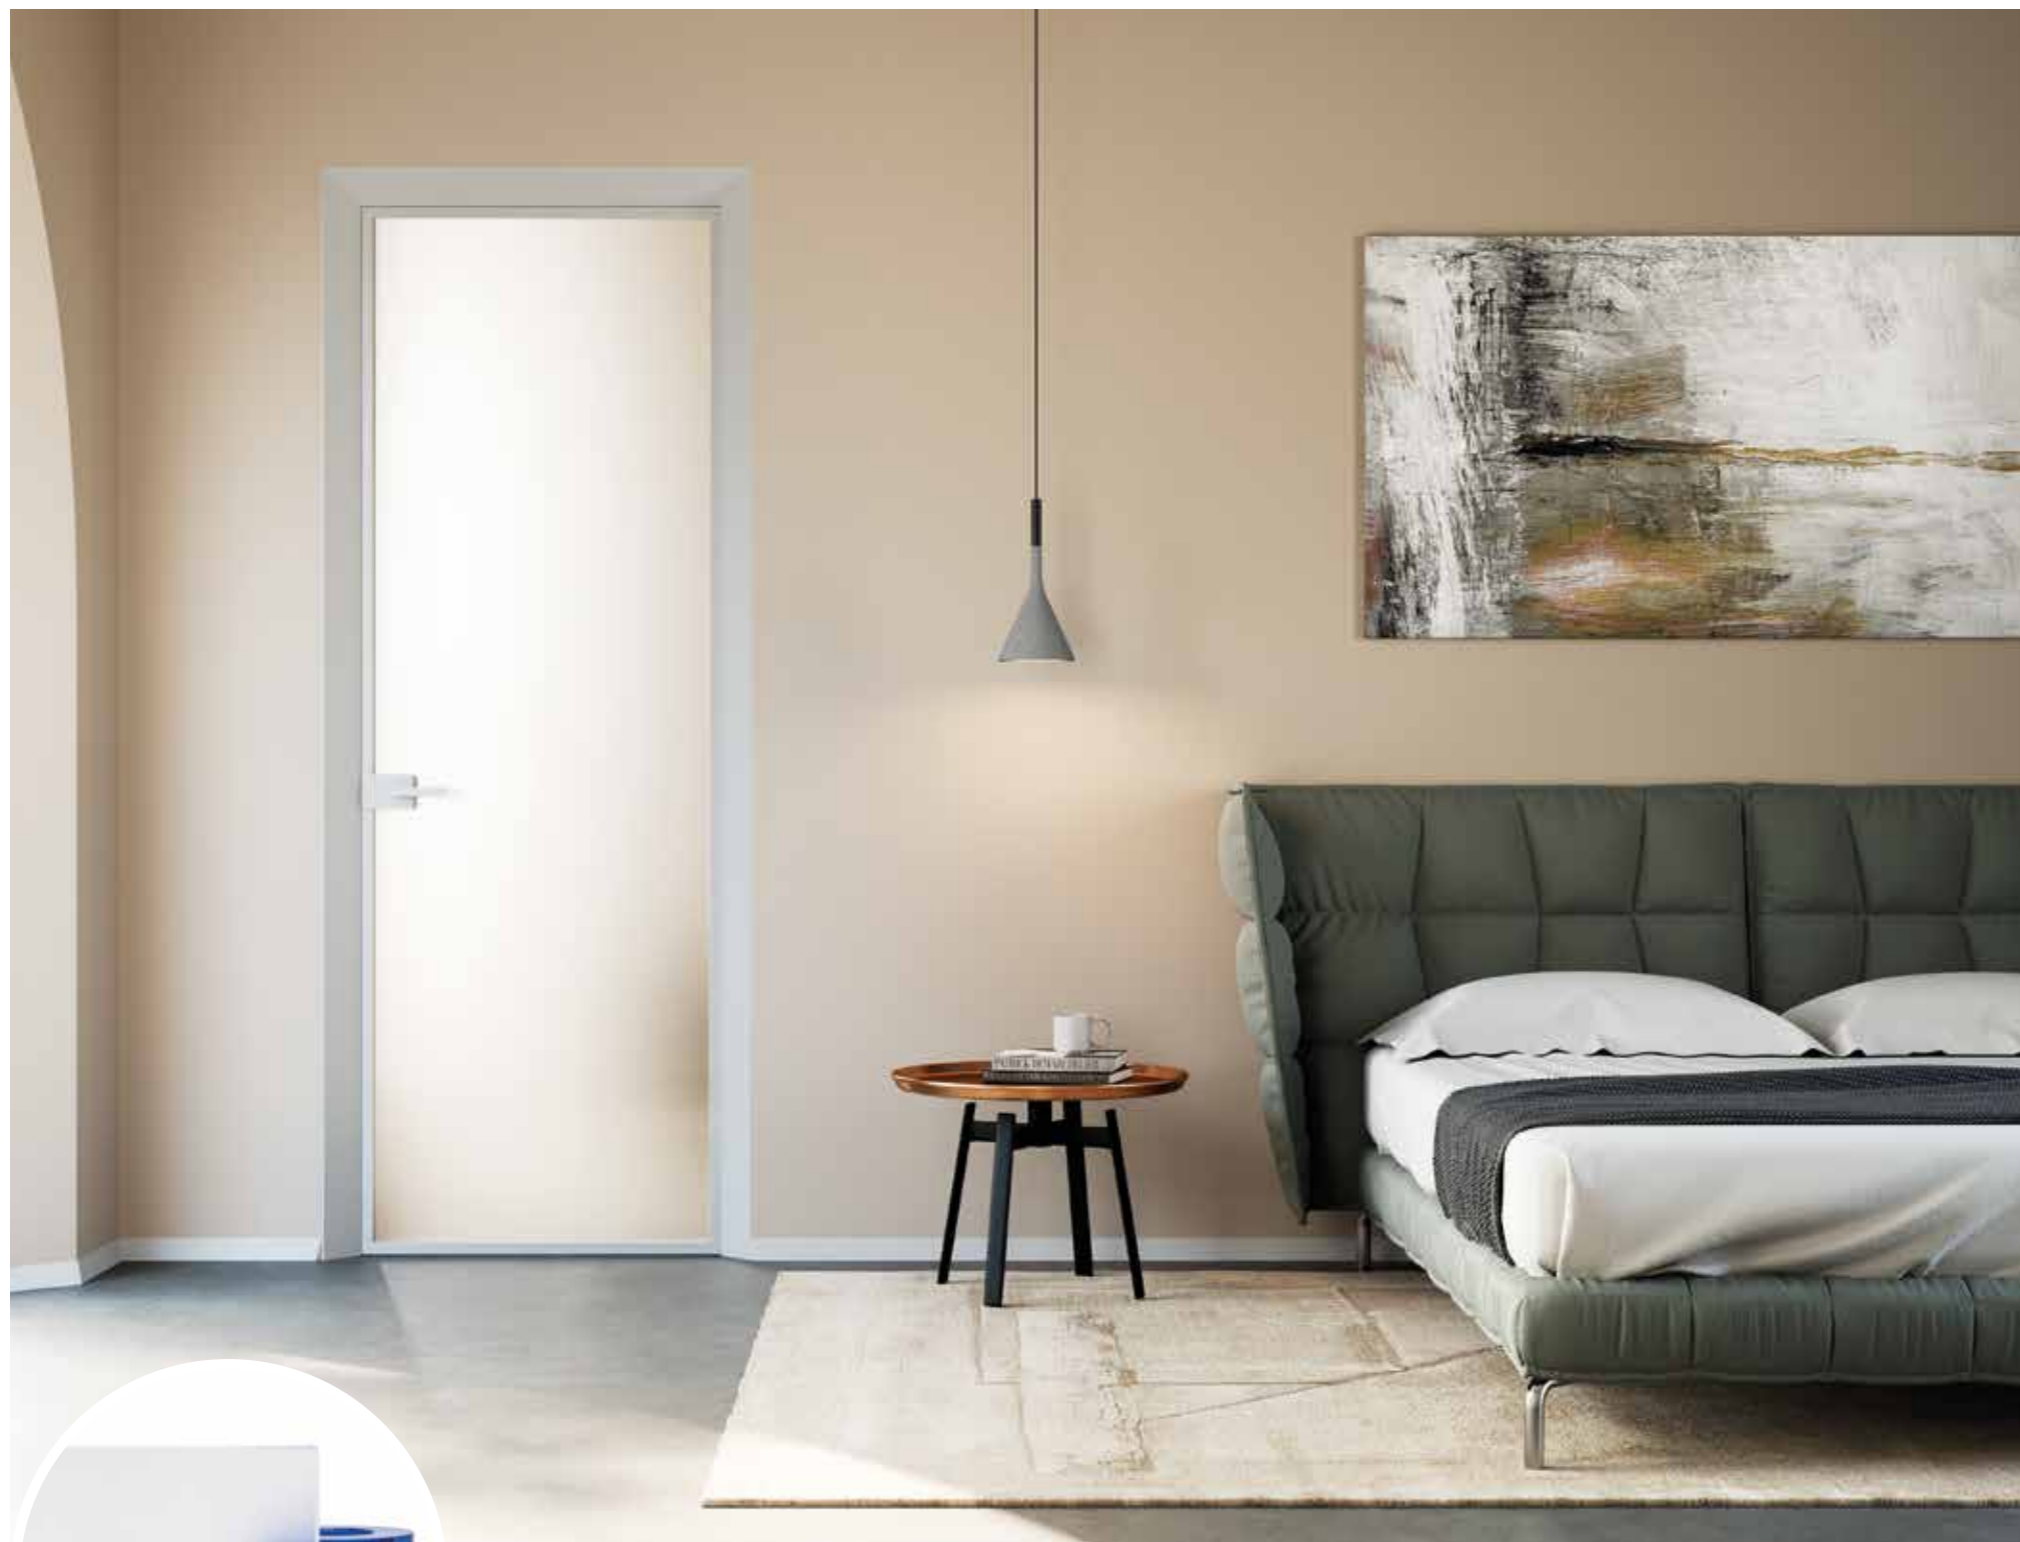

ECLISSE 40 ECLISSE 40 ESTENSIONE

Alapozott (festhető) fa, vagy üveg és alumínium ajtó

Egy termék, amely teljesen az Ön ízléséhez szabható, és így soha nem lesz unalmas vagy átlagos megoldás. Az ECLISSE 40-et feldobhatja a fa ajtólapok meleg, strukturált tónusaival, vagy teljesen integrálhatja a falba és elrejtheti az azonos színű festéssel. Ha pedig igazán lenyűgöző hatást szeretne elérni, akkor nem kell mást tennie, mint egy üveg és alumínium ajtóval párosítania.