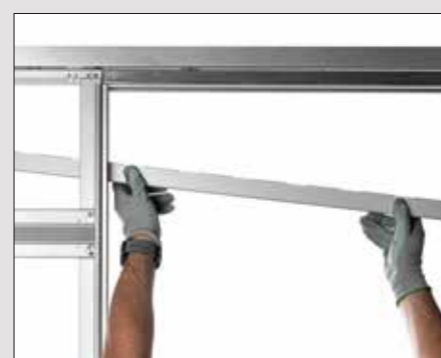

TARTÓSSÁG

A kihúzható sín, amely az első szabadalmaztatott megoldásunk volt, gond nélkül, falazási munkálatok nélkül cserélhető.