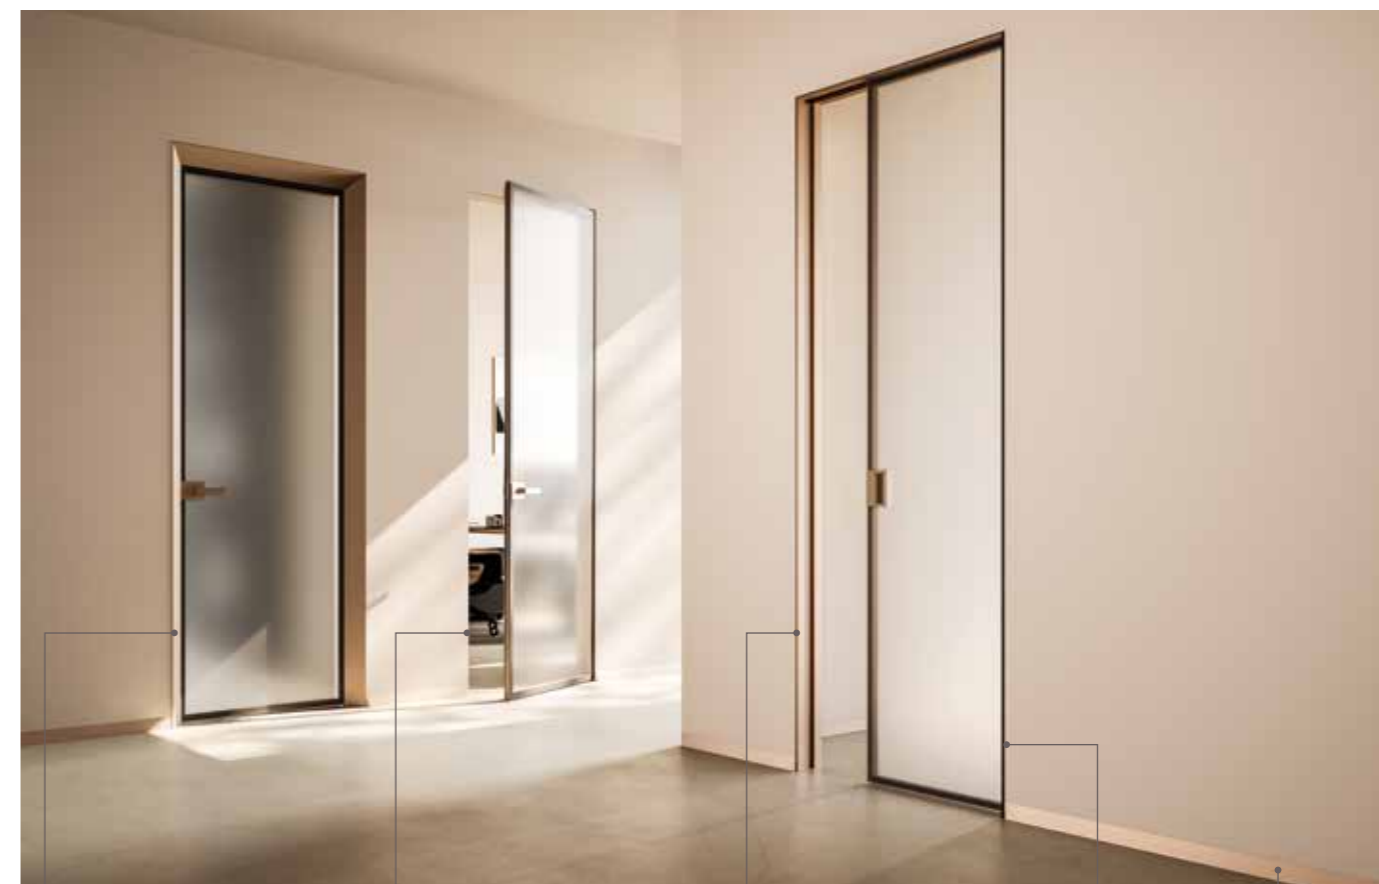

ECLISSE
40

szerkezet: Champagne
ajtólap: szatinált extra világos
dupla üveg Champagne színű
kerettel

ECLISSE
Syntesis Battente

ajtólap: szatinált extra világos
dupla üveg Champagne színű
kerettel

ECLISSE
Syntesis Line

ajtólap: szatinált extra világos
dupla üveg Champagne színű
kerettel
fogantyú: széria, Champagne

ECLISSE
Mimesi

Champagne

ECLISSE
Delta

Champagne