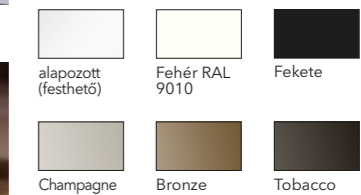

5 féle kivitel: