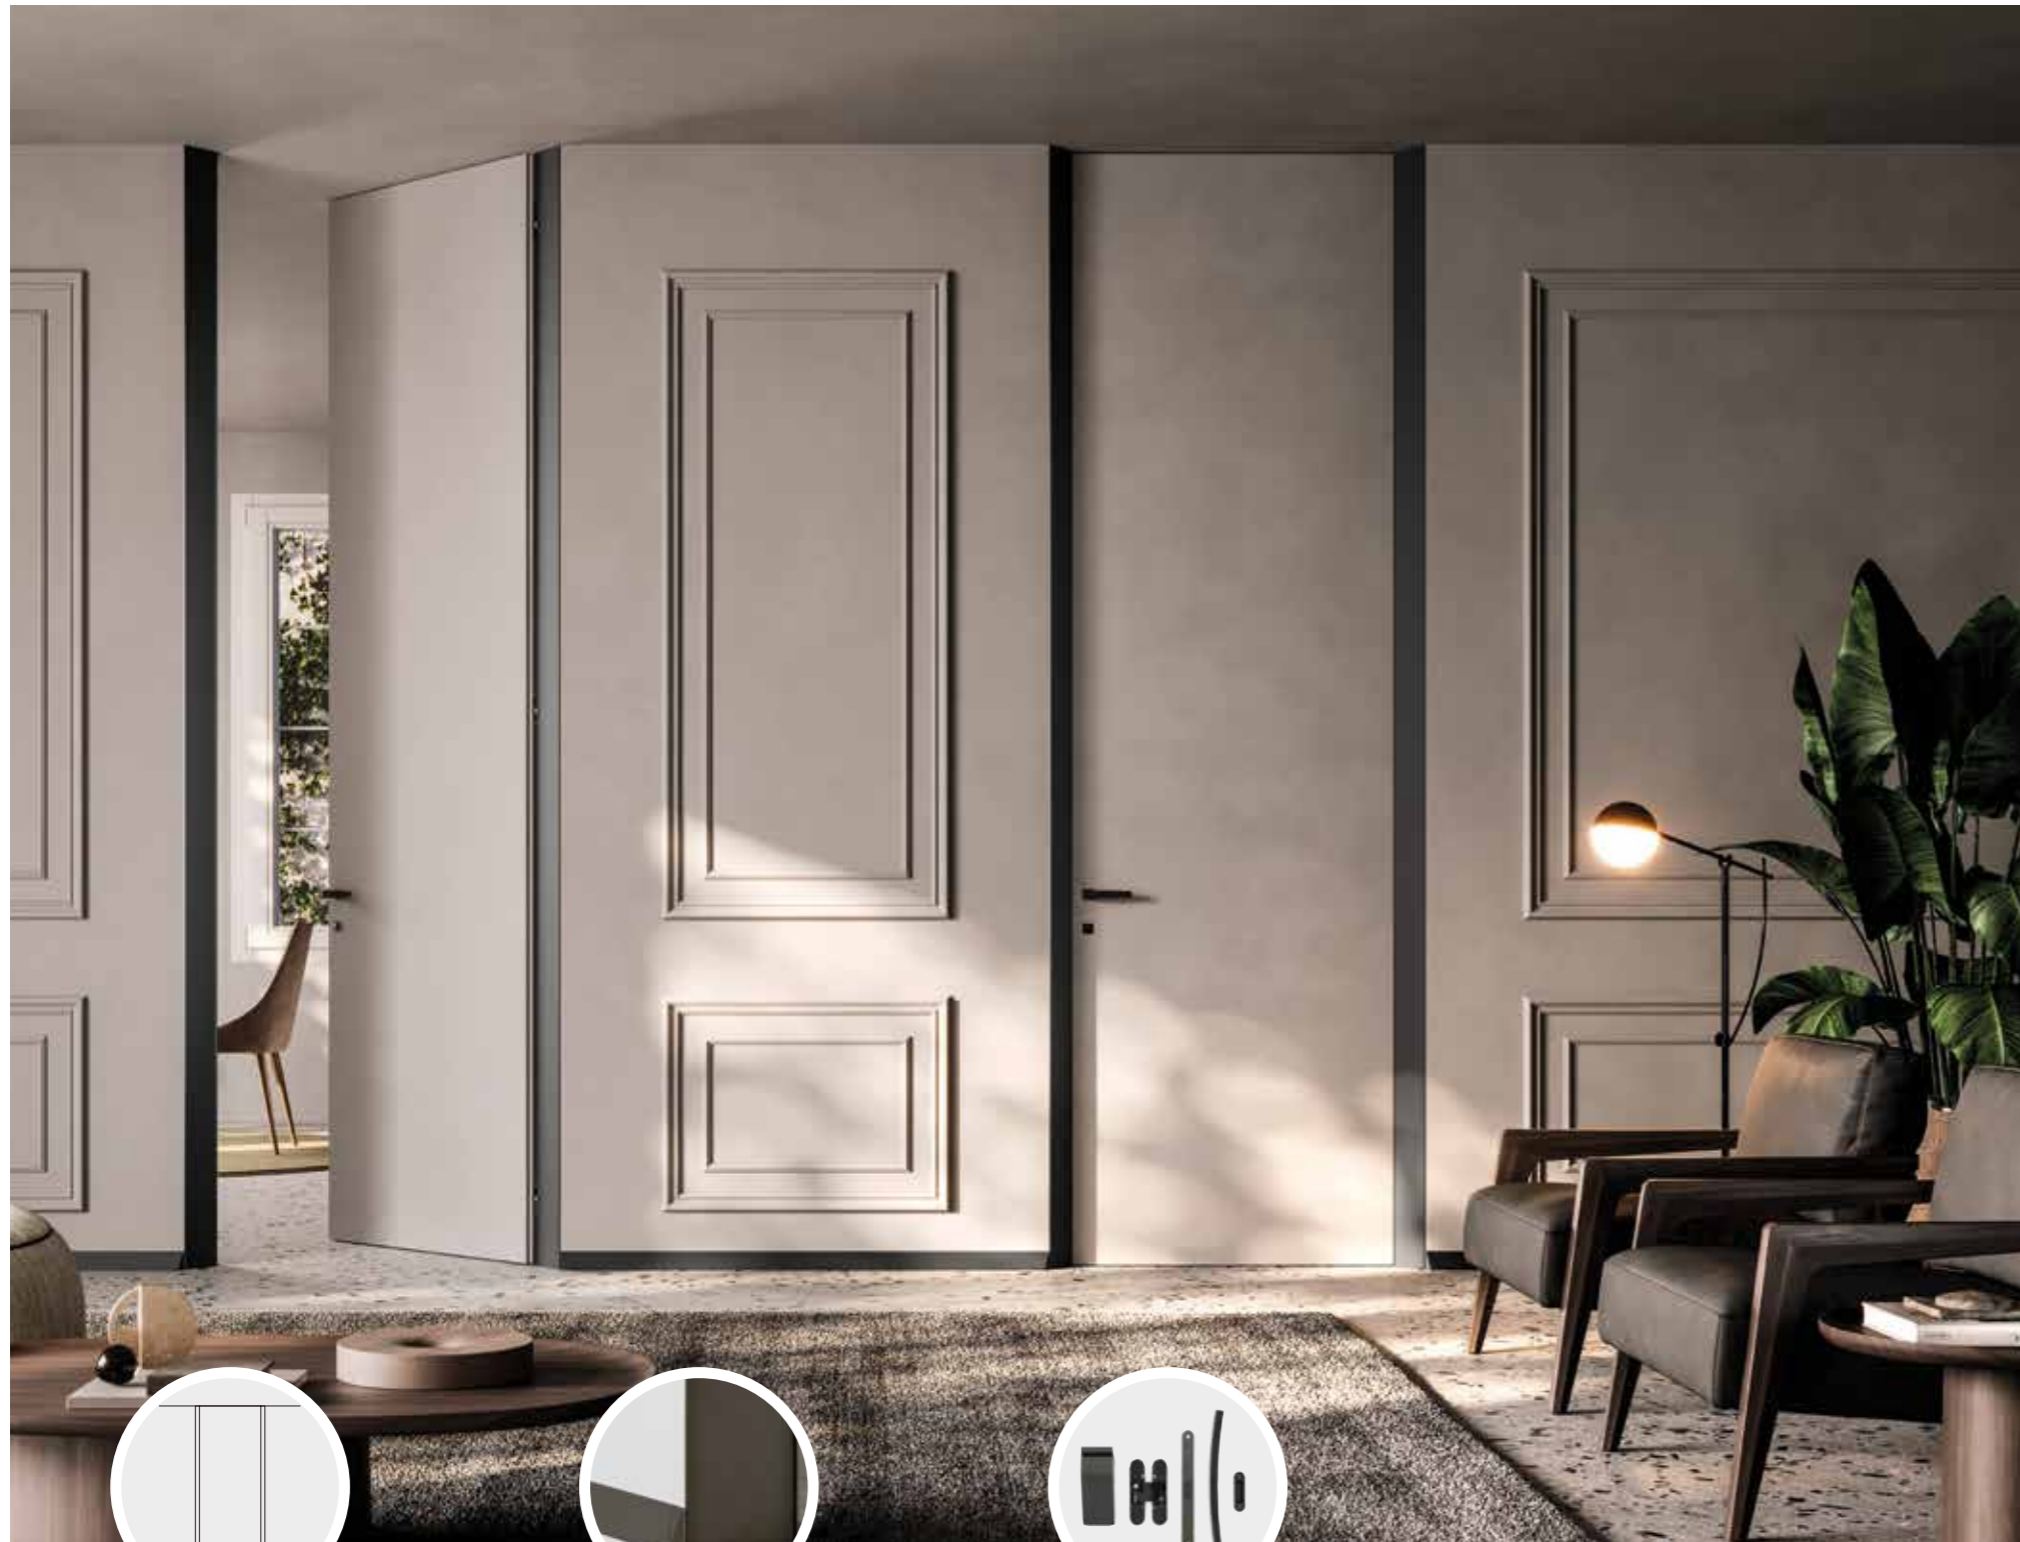

ECLISSE 40 ECLISSE 40 ESTENSIONE

Mennyezetig érő ajtók is

Az ECLISSE 40 felső keresztartó nélkül is kapható, padlótól mennyezetig érő nyílások kialakításához. A felső keresztartóval ellátott változat viszont keretezi az ajtónyílást három oldalról.

Egészítse ki szobáját

Határozza meg szobája geometriáját, és adja hozzá az **ECLISSE Delta 2.0** exkluzív ferde falszegélyt, amely falba süllyesztett hatást kelt, és az ECLISSE 40 szerkezet megjelenését és háromdimenziós hatását idézi.

Pántok és kiegészítők különböző színekben

A vasalatok, a keret, a fogantyú és az **ECLISSE Delta 2.0** falszegély mind azonos kivitelű készül. Ha további értéket kíván hozzáadni, akkor üveg és alumínium ajtóval is kombinálhatja.

INSPIRÁCIÓT KERES?

Ajtólap anyaga (balra): **Tobacco szerkezet és alapozott (festhető) ajtólap - szerkezet felső keresztartó nélkül** ECLISSE Delta 2.0 (balra): Tobacco

Ajtólap anyaga (fent): **Champagne szerkezet és festett fehér ajtólap - szerkezet felső keresztartóval** Tobacco szerkezet alapozott (festhető) ajtólap - szerkezet felső keresztartóval