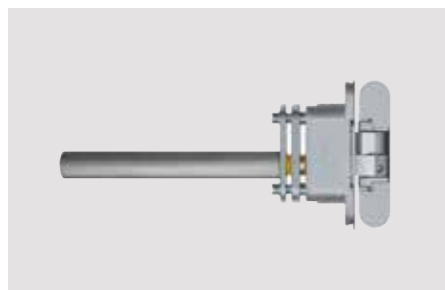

ÖNZÁRÓ AJTÓPÁNT

Láthatatlan hidraulikus mechanizmus a falsíkban záródó nyíló ajtó automatikus zárásához. Különböző kivitelben kapható.