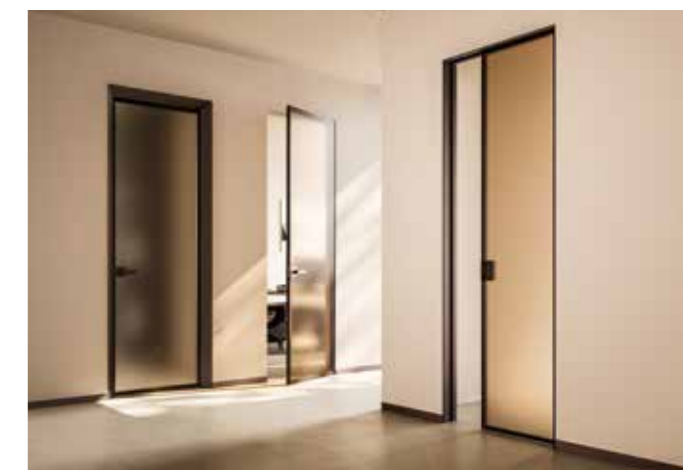

ECLISSE 40 (Tobacco) - ECLISSE Syntesis Battente -

ECLISSE Syntesis Line

ajtólap: bronz dupla üveg Tobacco színű kerettel
ECLISSE Mimesi - ECLISSE Delta 2.0 - kilincs: Tobacco