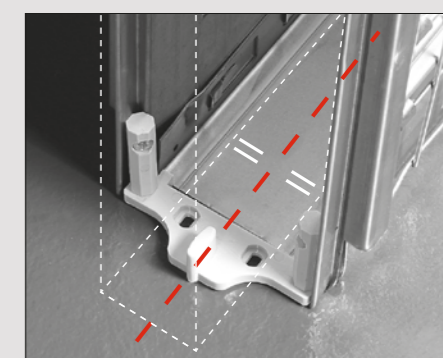

TARTÓSSÁG

A kihúzható sín, amely az első szabadalmaztatott megoldásunk volt, gond nélkül, falazási munkálatok nélkül cserélhető.

BIZTONSÁG

Biztos lehet benne, hogy repedések az idő múlásával sem jelennek meg falon. A fal és az alumínium-váz találkozásánál elhelyezett, túlnyúló bordázott vakolóháló biztosítja, hogy a két szerkezet egyggyé váljon.

MEGBÍZHATÓSÁG

A szabadalmaztatott önközpontosító ajtóvezetőnek köszönhetően az ajtó mindig simán csúszik a szerkezet közepén.

INNOVÁCIÓ

A Luce rendszer lehetővé teszi elektromos kábelek, kapcsolók, lámpák átvezetését a szerkezeten.

FUNKCIONALITÁS

A gyári széria feszítő rúd bármikor állítható, az ajtólapot kifeszítve tartja és biztosítja a tökéletes illeszkedést a falsíkba.

ESZTÉTIKA

A falsíkba süllyesztett megoldások alapozott profiljai lehetővé teszik, hogy a fallal azonos kivitelű alkalmazzuk a szerkezetre.