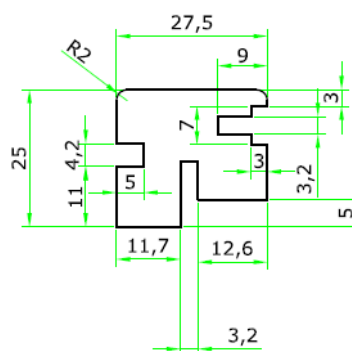

UNICO tokborítás méretezése 125 mm-es falvastagsághoz

C Független belső tokborítás

B Független tokprofil

Állítható tokborítás

A Vízszintes felső tokprofil

g gumi profil (rendelhető)

s kefe (rendelhető)