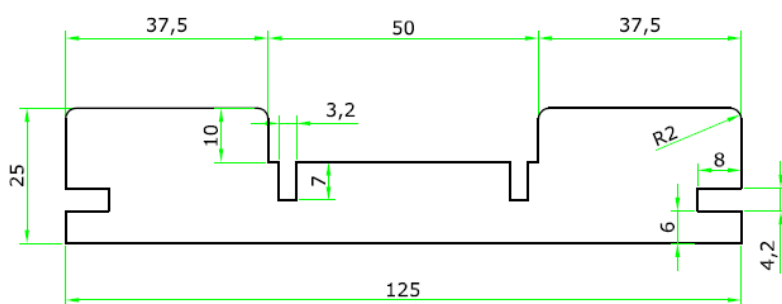

UNICO tokborítás méretezése 125 mm-es falvastagsághoz

C Független belső tokborítás

B Független tokprofil

Állítható tokborítás

A Vízszintes felső tokprofil

g gumi profil (rendelhető)

s kefe (rendelhető)