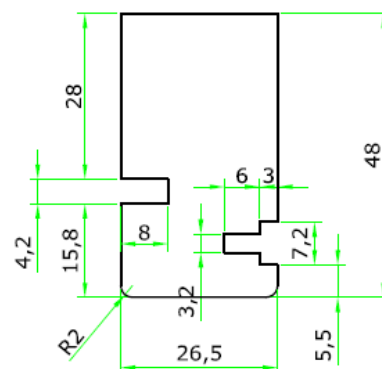

UNICO tokborítás méretezése 125 mm-es falvastagsághoz

C Független belső tokborítás

B Független tokprofil

Állítható tokborítás

A Vízszintes felső tokprofil

g gumi profil (rendelhető)

s kefe (rendelhető)