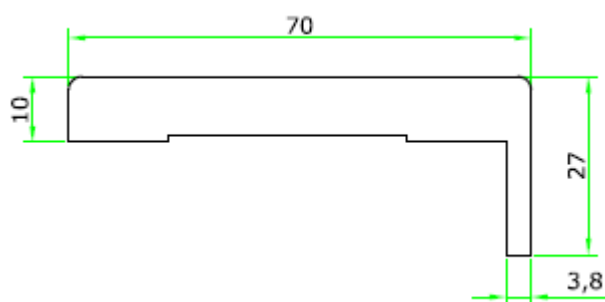

UNICO tokborítás méretezése 125 mm-es falvastagsághoz

C Független belső tokborítás

B Független tokprofil

Állítható tokborítás

A Vízszintes felső tokprofil

g gumi profil (rendelhető)

s kefe (rendelhető)