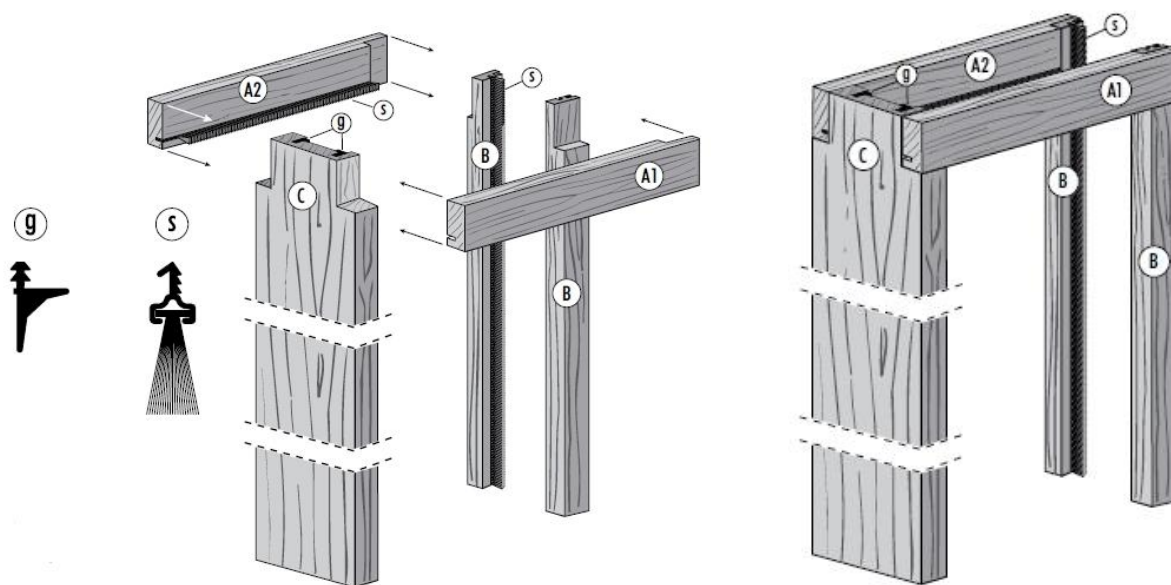

UNICO tokborítás méretezése 125 mm-es falvastagsághoz

C Független belső tokborítás

B Független tokprofil

Állítható tokborítás

A Vízszintes felső tokprofil

g gumi profil (rendelhető)

s kefe (rendelhető)