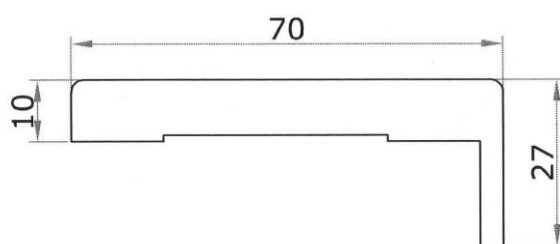

**UNICO tokborítás üvegajtóhoz, 100 mm-es falvastagsághoz**

**C** Fügőleges belső tokborítás

Állítható tokborítás

**B** Fügőleges tokprofil

**A** Vízszintes felső tokprofil