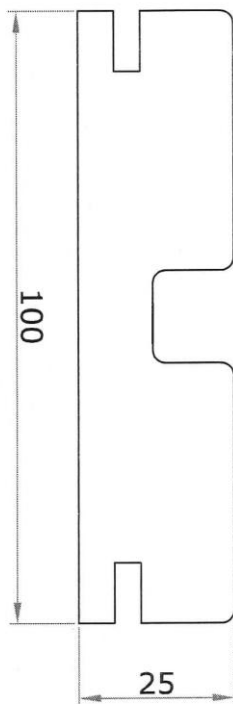

**UNICO tokborítás üvegajtóhoz, 100 mm-es falvastagsághoz**

**C** Fügőleges belső tokborítás

Állítható tokborítás

**B** Fügőleges tokprofil

**A** Vízszintes felső tokprofil