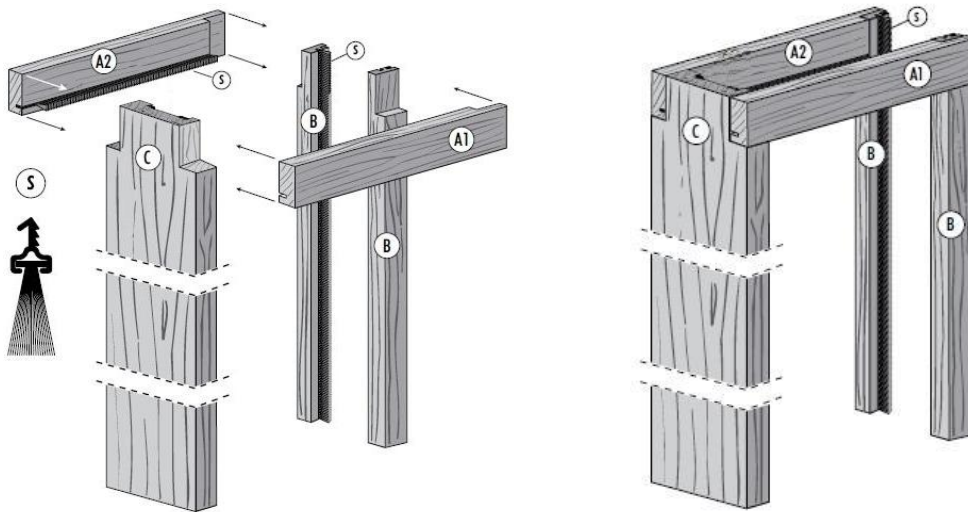

**UNICO tokborítás üvegajtóhoz, 100 mm-es falvastagsághoz**

**C** Fügőleges belső tokborítás

Állítható tokborítás

**B** Fügőleges tokprofil

**A** Vízszintes felső tokprofil